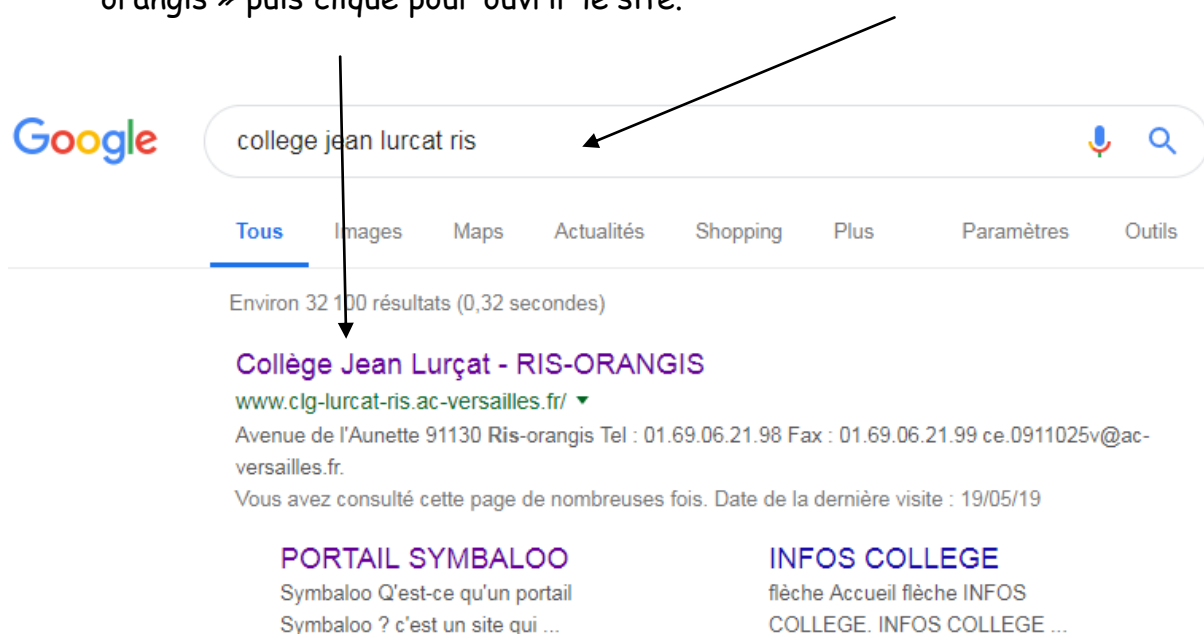

Ton portail Symbaloo CM2/6^{ème}

Accès au Cahier vacances 2019

Qu'est-ce qu'un Portail Symbaloo ?

C'est un site Internet qui permet de créer une ou plusieurs pages personnalisables pour mettre des sites en favoris de façon visuelle.

Comment accéder à Symbaloo ?

1. Connecte-toi sur Internet.
2. Dans la barre d'adresse ou dans « Google » tape : « collège jean lurçat ris orangis » puis clique pour ouvrir le site.

3. Sur la page d'accueil du site, clique sur le Portail Symbaloo, à droite de l'écran